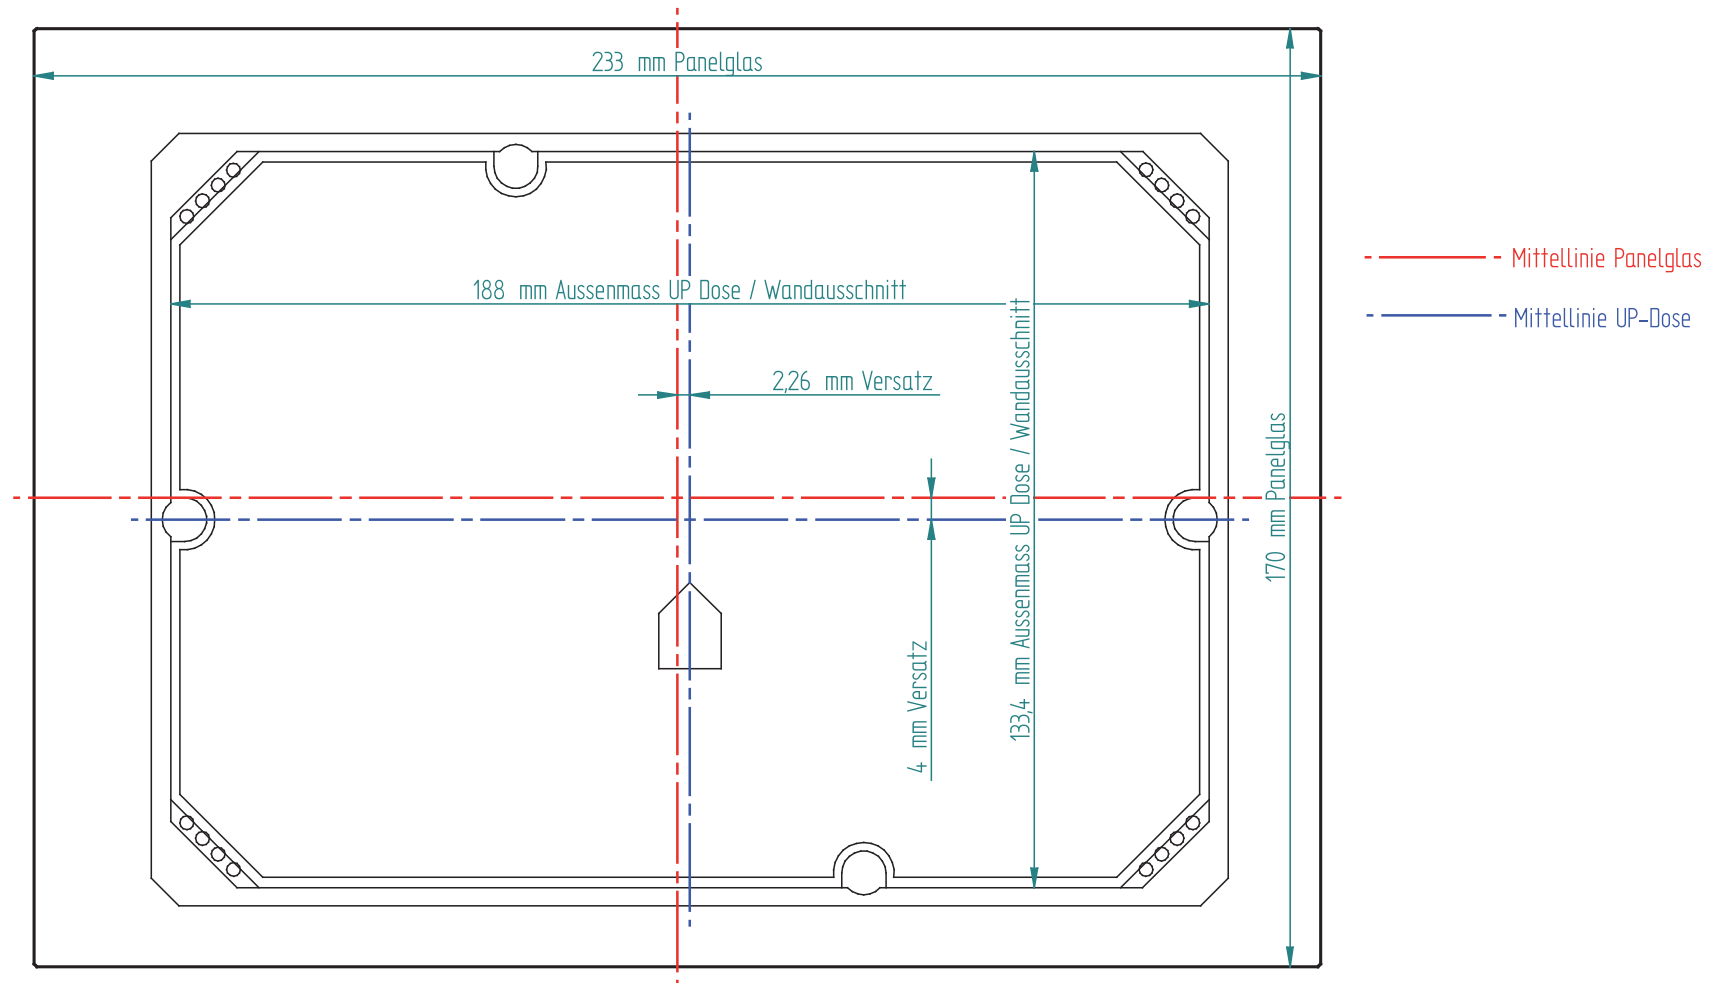

Installationsplan für Unterputzdose

AGRO 9926.90

Frontansicht